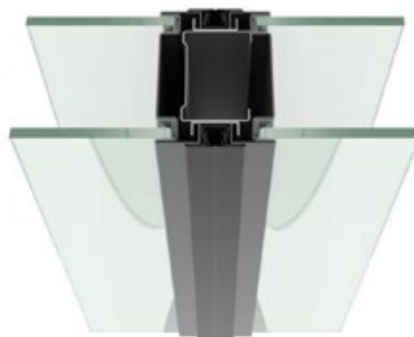

Verbinding tussen twee stalen raamkozijnen met c-stijl en omega profiel