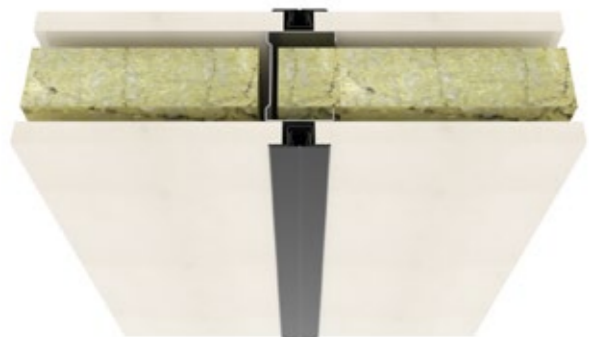

great performance, unique details

Verbinding tussen gipspanelen met c-stijl en omega profiel