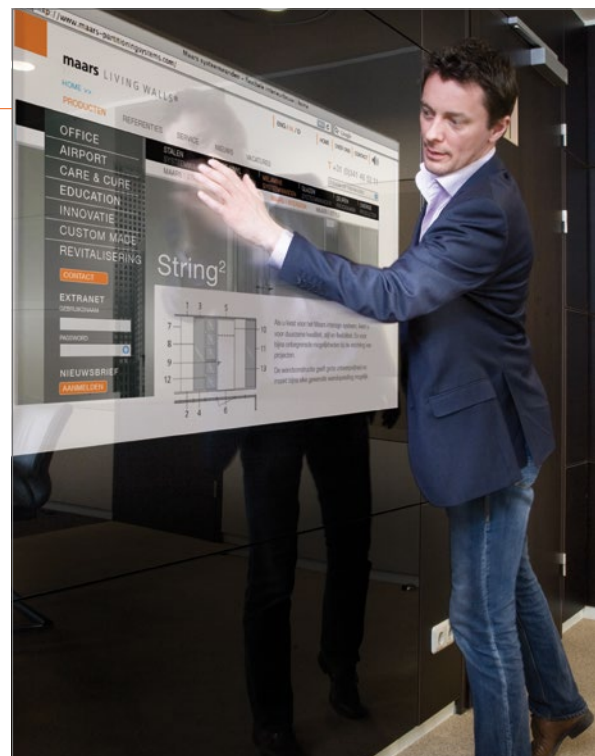

Expand Your Option 18

- Breathing Wall
- Whiteboard
- SmartElements

Die digitalen Technologien haben die Art und Weise wie Menschen Räume und Platz nutzen verändert. Maars bietet eine breite Palette von integrierten Multimedia-Anwendungen mit unmittelbarem Zugriff auf digitale Quellen in jeder beliebigen, von Ihnen gewünschten Wandhöhe.

A modern office interior featuring a curved bar with a woman and a man sitting at it. The bar is illuminated with blue and purple lights. In the background, there are large screens displaying various images. The overall atmosphere is sleek and high-tech.

multi media

Media Wall

- Medienzentren; Stand-alone oder verbunden mit Tablets und / oder Laptops
- LED TVs sicher hinter flachbündigen Glassegmenten
- Schnittstellen werden bei Interaktion mit dem Menschen lebendig

Media Panels

- Separate Medien und Dolby Surround-Einheit
- Kann auf jeder vorhandenen Wand oder freistehend im Raum platziert werden

Stellen Sie sich glasklaren Klang über die gesamte Länge der Wand vor, interaktive Bildschirme die aus dem „Nichts“ erscheinen und integrierte Bildschirme welche kabellos mit einem iPad oder Laptop verbunden sind.