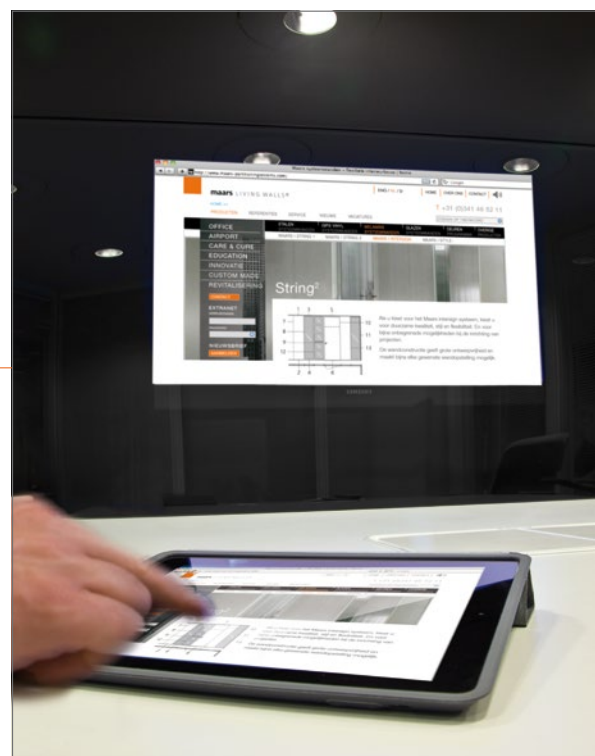

A modern office interior featuring a curved bar with a woman and a man sitting at it. The bar is illuminated with blue and purple lights. In the background, there are large screens displaying various images. The overall atmosphere is sleek and high-tech.

multi media

Media Wall

- Medienzentren; Stand-alone oder verbunden mit Tablets und / oder Laptops
- LED TVs sicher hinter flachbündigen Glassegmenten
- Schnittstellen werden bei Interaktion mit dem Menschen lebendig

Optional

Wählen Sie ihre eigenen integrierten Module für die Media Wall

- **Media Streaming**
Drahtloses Duplizieren Ihrer Präsentationen von Ihrem Gerät auf den Bildschirm
- **Touchscreen Technologie**
Verwandeln sie die Wand in einen großen Touchscreen
- **Raumautomation**
Steuern Sie den Bildschirm, Licht, Temperatur, Sicherheit und alle anderen elektronische Geräte von einem zentralen Gerät

Media Panels

- Separate Medien und Dolby Surround-Einheit
- Kann auf jeder vorhandenen Wand oder freistehend im Raum platziert werden

Stellen Sie sich glasklaren Klang über die gesamte Länge der Wand vor, interaktive Bildschirme die aus dem „Nichts“ erscheinen und integrierte Bildschirme welche kabellos mit einem iPad oder Laptop verbunden sind.