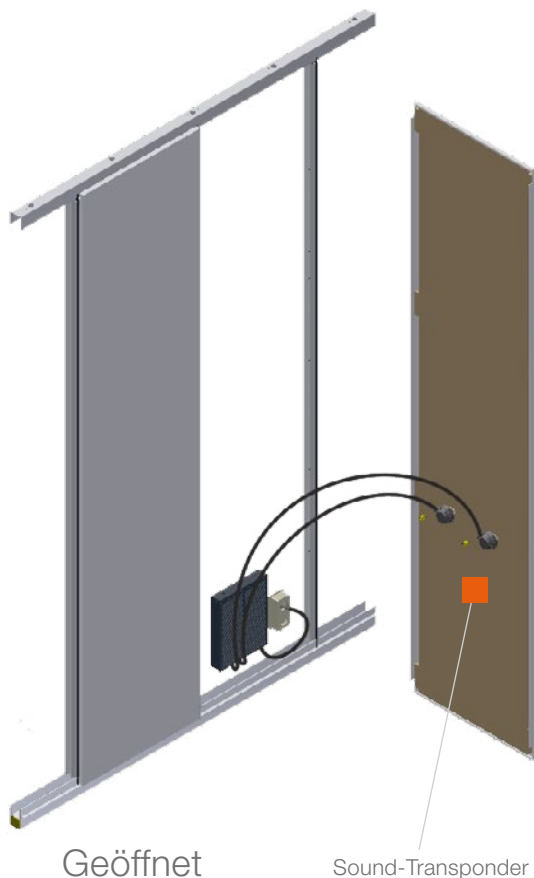

multi media

Media Wall

- Medienzentren; Stand-alone oder verbunden mit Tablets und / oder Laptops
- LED TVs sicher hinter flachbündigen Glassegmenten
- Schnittstellen werden bei Interaktion mit dem Menschen lebendig

Optional

Wählen Sie ihre eigenen integrierten Module für die Media Wall

- **Media Streaming**
Drahtloses Duplizieren Ihrer Präsentationen von Ihrem Gerät auf den Bildschirm
- **Touchscreen Technologie**
Verwandeln sie die Wand in einen großen Touchscreen
- **Raumautomation**
Steuern Sie den Bildschirm, Licht, Temperatur, Sicherheit und alle anderen elektronische Geräte von einem zentralen Gerät

Sound Panels

- Verwandeln Sie die Oberfläche ihrer Wand in einen Lautsprecher
- Schallwellen breiten sich gleichmäßig im Raum aus
- Dolby Surround wenn mehrere Stellen im Raum benutzt werden
- Möglich auf allen Stahl- und Glaselementen
- Perfekt in Kombination mit Media Walls

Media Panels

- Separate Medien und Dolby Surround-Einheit
- Kann auf jeder vorhandenen Wand oder freistehend im Raum platziert werden

Stellen Sie sich glasklaren Klang über die gesamte Länge der Wand vor, interaktive Bildschirme die aus dem „Nichts“ erscheinen und integrierte Bildschirme welche kabellos mit einem iPad oder Laptop verbunden sind.