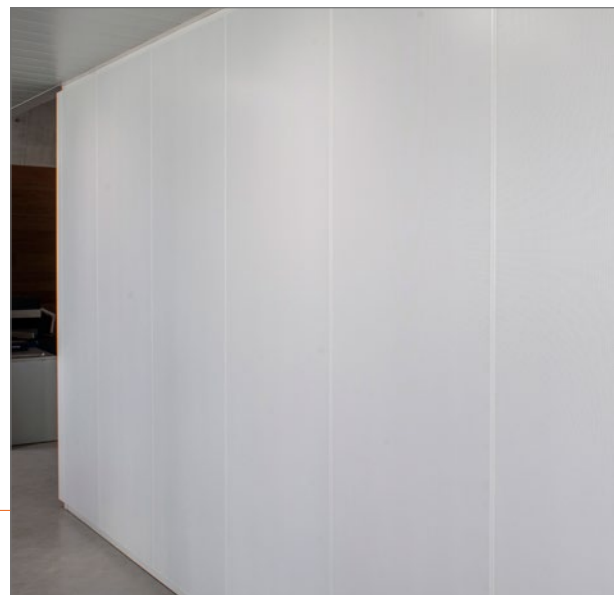

Schallschutz im Raum ist von entscheidender Bedeutung für Ihre Leistung, Produktivität und Konzentration. Maars bietet eine breite Palette von integrierten oder an der Wand montierten Akustikmaterialien.

Sound Absorption Walls

- Perforierte Holz oder Stahlflächen, welche den Schall absorbieren
- Unterschiedliche Lochdesigns wie Mikroperforation oder Langloch möglich
- Integrierte Stahlkassetten um den Schallschutz weiter zu erhöhen

Sound Absorption Panels

- Unabhängige Einheiten, welche an der Wand befestigt werden können
- Auch für Glaswände geeignet
- Eine Spezialfüllung bietet 100% Schallabsorption
- Dehnbare Bespannung mit speziellen akustischen Eigenschaften
- Erhältlich in perforiertem Stahl oder mit Stoff bezogen

livingw
alls