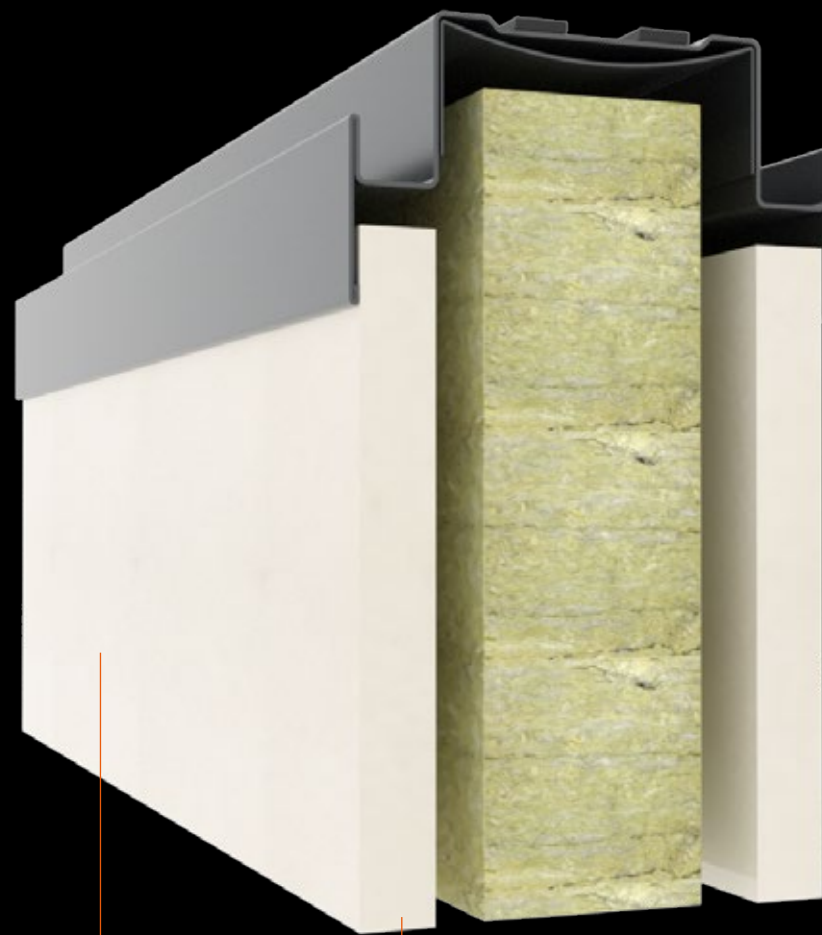

Veelzijdige
materiaal gebruik

Mogelijke wanddiktes
82 of 107mm