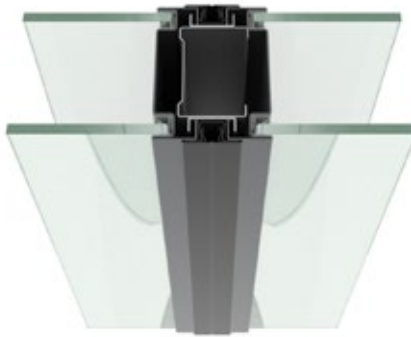

Verbinding tussen twee stalen
raamkozijnen met c-stijl en
omega profiel