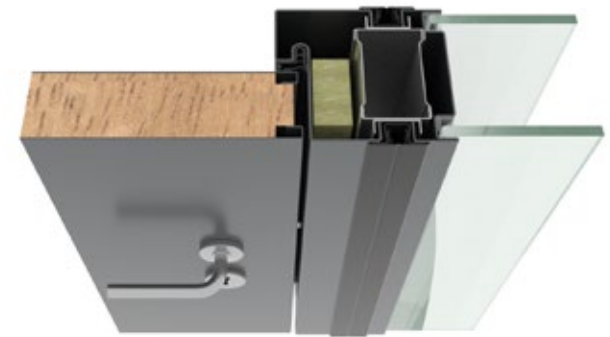

Functioneel geheel door combinatie
van stalen raamkozijnen, stalen
deurkozijn en stalen deur

technische specificaties

OMSCHRIJVING

Demonteerbare systeemwand met bekleedde gips- en/of spaanplaat panelen.

CONSTRUCTIE