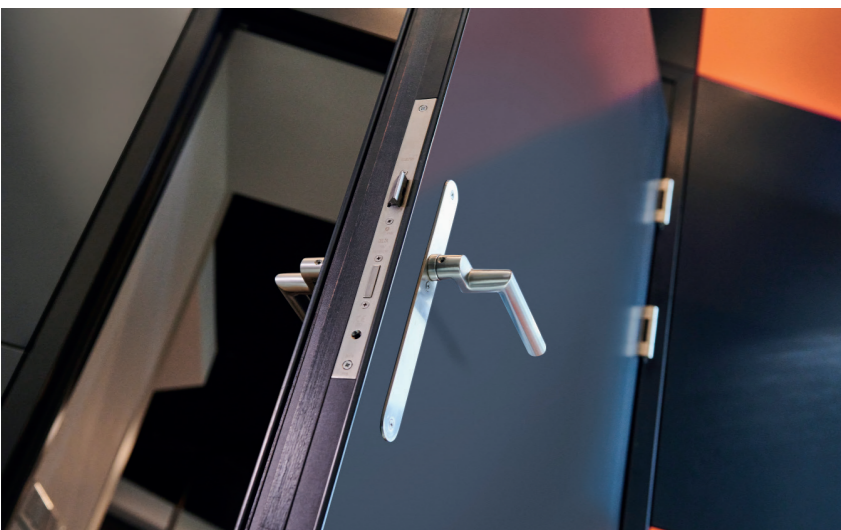

brandbestendig gecertificeerde hardware en sloten

In onze R&D-afdeling ontwikkelen we ultieme oplossingen die bijdragen aan jouw veiligheid en de gebruikers van het gebouw. Met innovatieve oplossingen halen we het maximale uit onze deuren op het gebied van brandwerendheid tot wel 60 minuten brandwerendheid. Het bereiken van een EI 60 betekent dat we niet alleen de stralingsnorm halen, maar ook de oppervlaktetemperatuur onder de 180 graden blijft. Hierdoor zijn deze nog veiliger en bijvoorbeeld goed te gebruiken bij vluchtroutes. Onze brandwerende deuren en deurkozijnoplossingen worden officieel in erkende laboratoria getest conform de geldende EN-normen. Zelfs met deze fysieke eigenschappen is het een high-end design oplossing in jou wandontwerp die er naadloos op aansluit.

- Up to EI60
- Flush staal of glasdeuren
- Brandbestendig gecertificeerde hardware en sloten

Flush glass fire rated door: