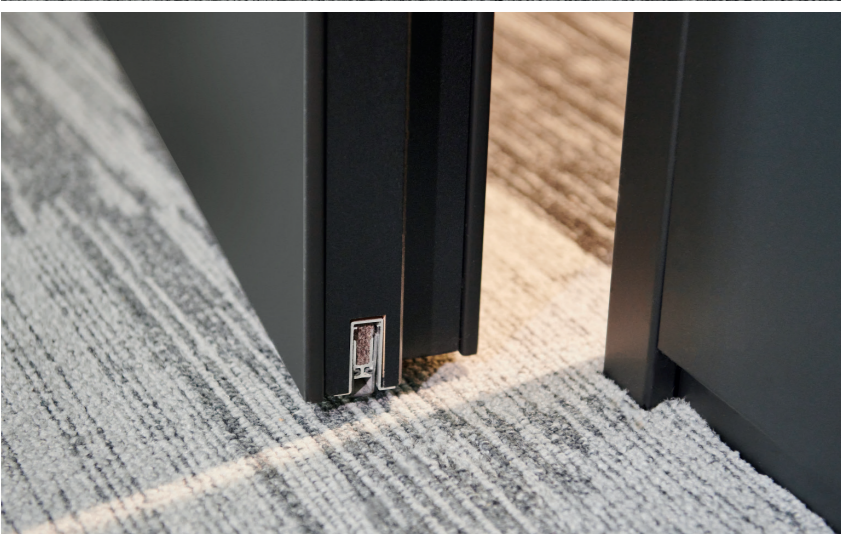

indrukwekkende akoestische prestaties

Deuren vormen de opening van een wandopstelling. Het is de kunst om de deurmodule naadloos in te passen in de wandopstelling, zonder een compromis te doen aan de akoestische prestaties.

- Up to Rw 44 dB
- In de module getest; deurblad én deurkozijn
- Akoestische optimalisaties door dubbele dichting, valdorpels en randabsorptie
- Schuifdeur Premium; unieke schuifdeuren met akoestische certificaten