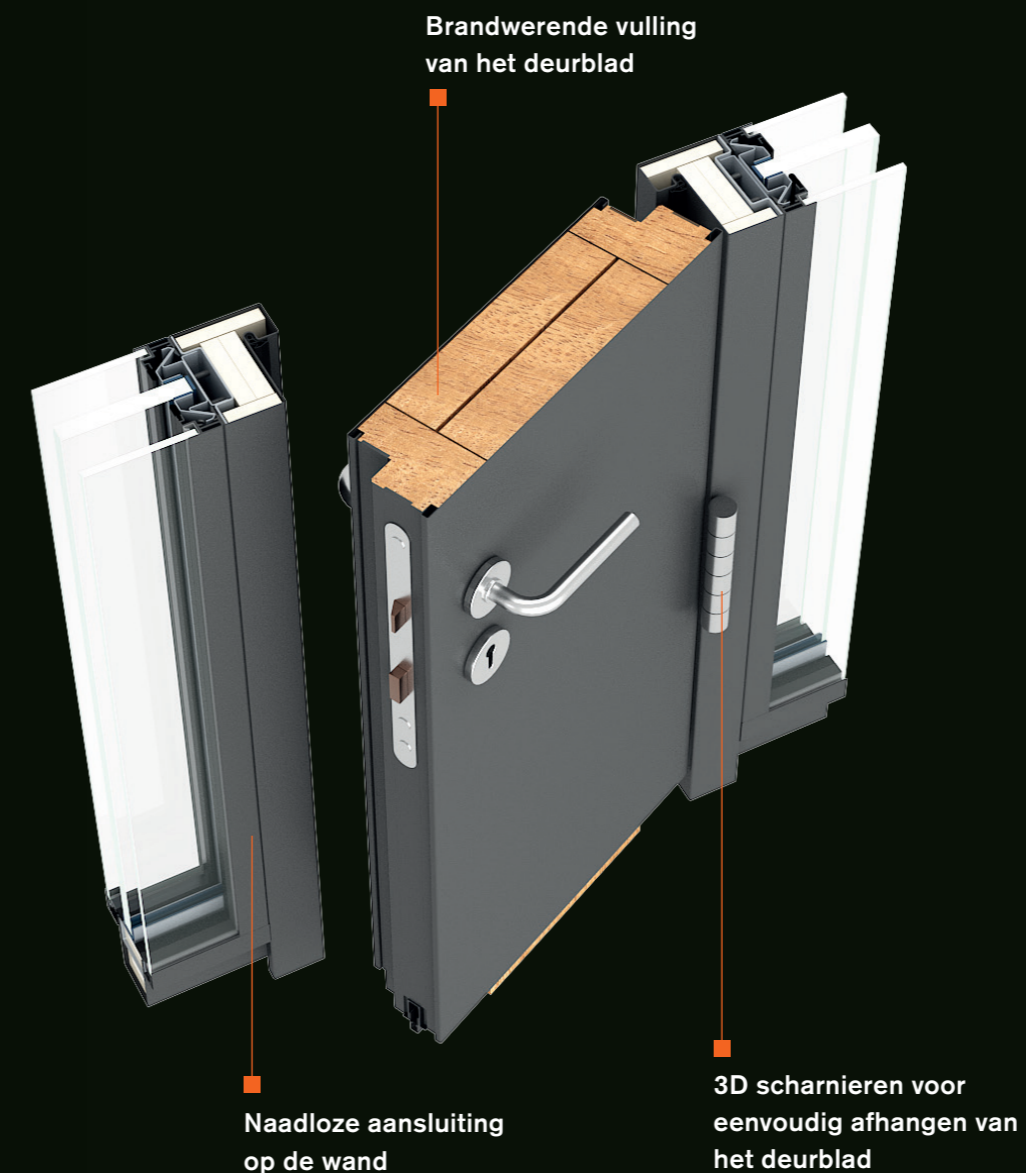

Flush steel door:

Flush glass door:

brandbestendig gecertificeerde hardware en sloten

In onze R&D-afdeling ontwikkelen we ultieme oplossingen die bijdragen aan jouw veiligheid en de gebruikers van het gebouw. Met innovatieve oplossingen halen we het maximale uit onze deuren op het gebied van brandwerendheid tot wel 60 minuten brandwerendheid. Het bereiken van een EI 60 betekent dat we niet alleen de stralingsnorm halen, maar ook de oppervlaktetemperatuur onder de 180 graden blijft. Hierdoor zijn deze nog veiliger en bijvoorbeeld goed te gebruiken bij vluchtroutes. Onze brandwerende deuren en deurkozijnoplossingen worden officieel in erkende laboratoria getest conform de geldende EN-normen. Zelfs met deze fysieke eigenschappen is het een high-end design oplossing in jou wandontwerp die er naadloos op aansluit.

- Up to EI60
- Flush staal of glasdeuren
- Brandbestendig gecertificeerde hardware en sloten

Flush steel fire rated door:

Flush glass fire rated door:

solid deuren

Een Maars stalen deur is veelzijdig en past in vrijwel ieder design. Deze deuren leveren we in een standaard uitvoering of als maatwerk.