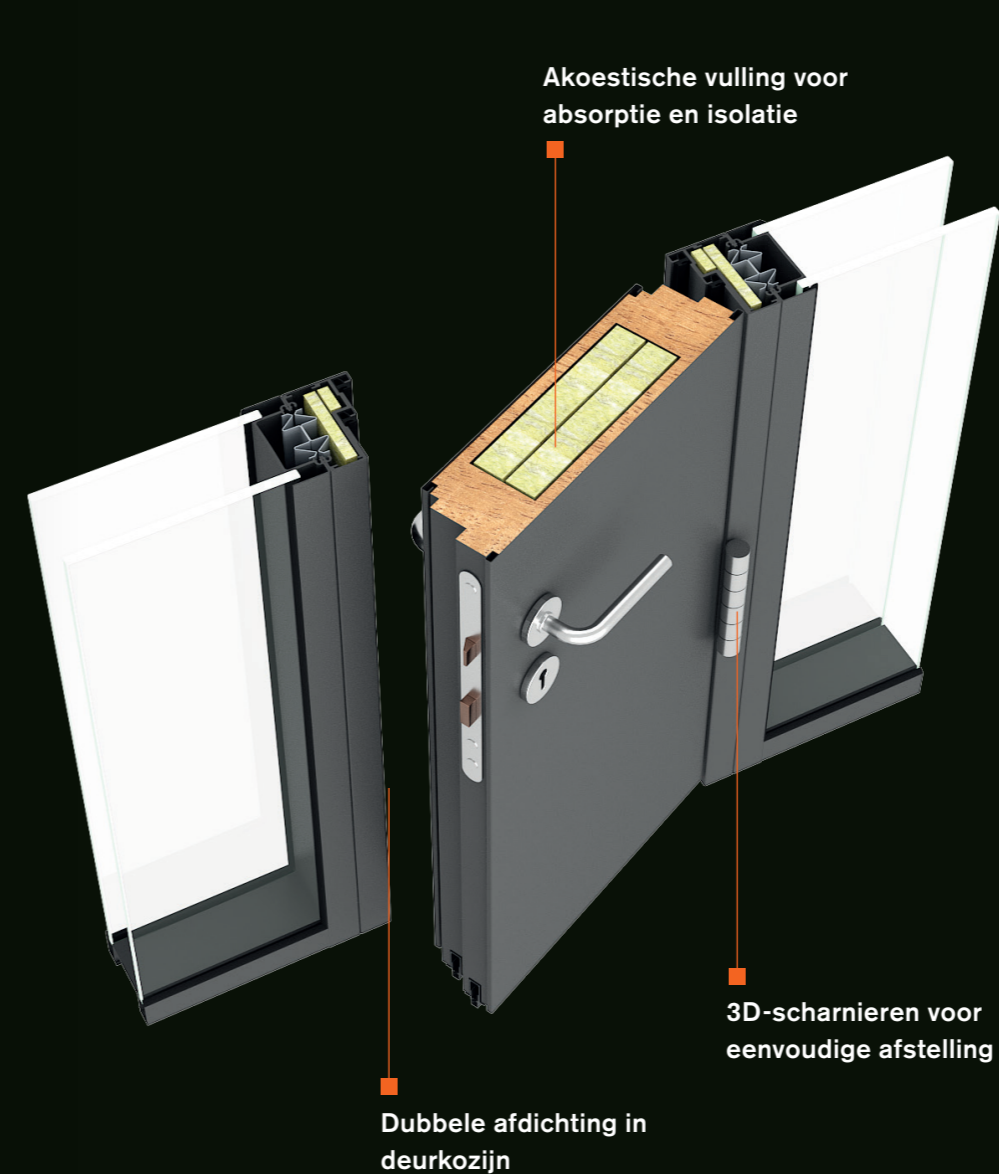

indrukwekkende akoestische prestaties

Deuren vormen de opening van een wandopstelling. Het is de kunst om de deurmodule naadloos in te passen in de wandopstelling, zonder een compromis te doen aan de akoestische prestaties.

- Up to Rw 44 dB
- In de module getest; deurblad én deurkozijn
- Akoestische optimalisaties door dubbele dichting, valdorpels en randabsorptie
- Schuifdeur Premium; unieke schuifdeuren met akoestische certificaten

Flush steel door: