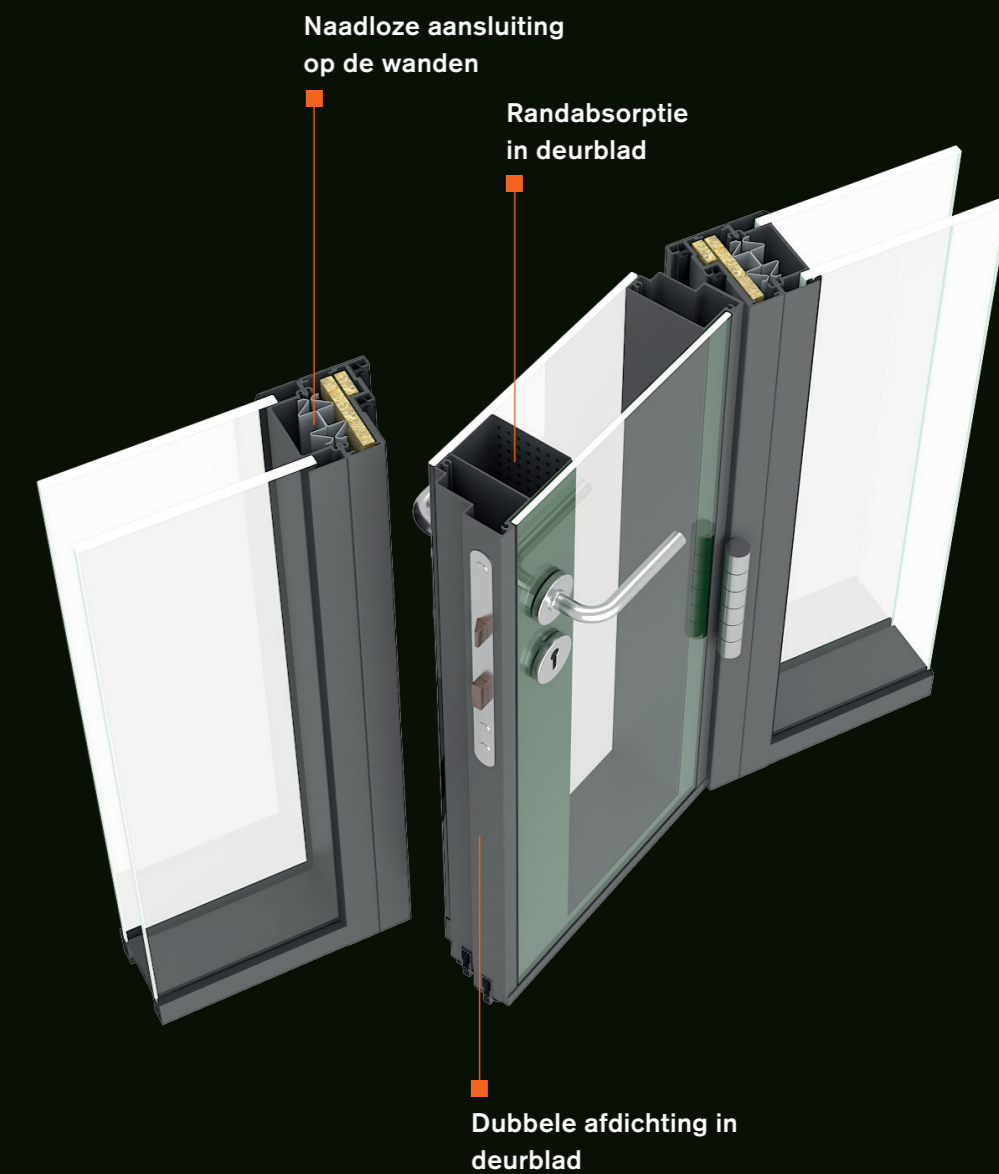

Flush glass door: