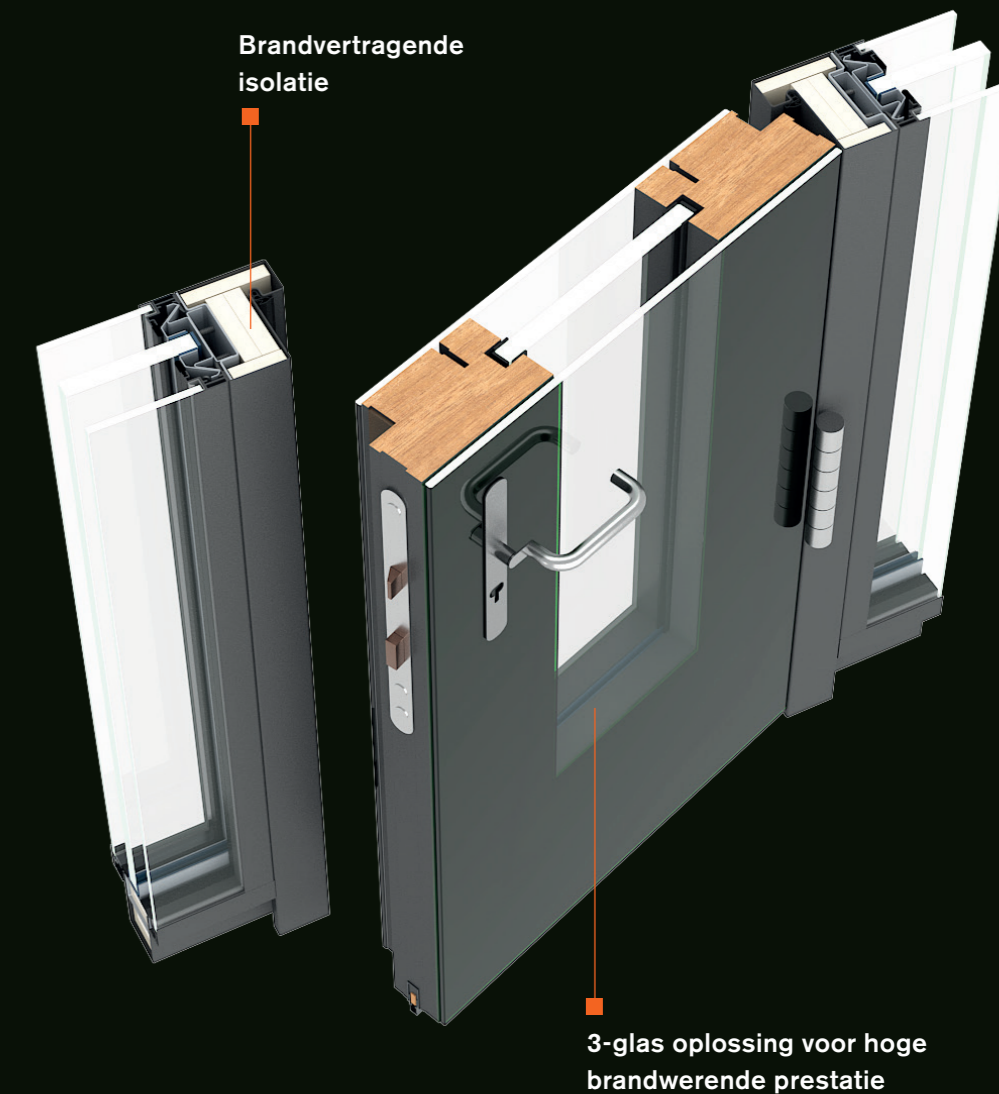

- Up to EI60
- Flush staal of glasdeuren
- Brandbestendig gecertificeerde hardware en sloten

Flush steel fire rated door:

Flush glass fire rated door:

solid deuren

Een Maars stalen deur is veelzijdig en past in vrijwel ieder design. Deze deuren leveren we in een standaard uitvoering of als maatwerk.